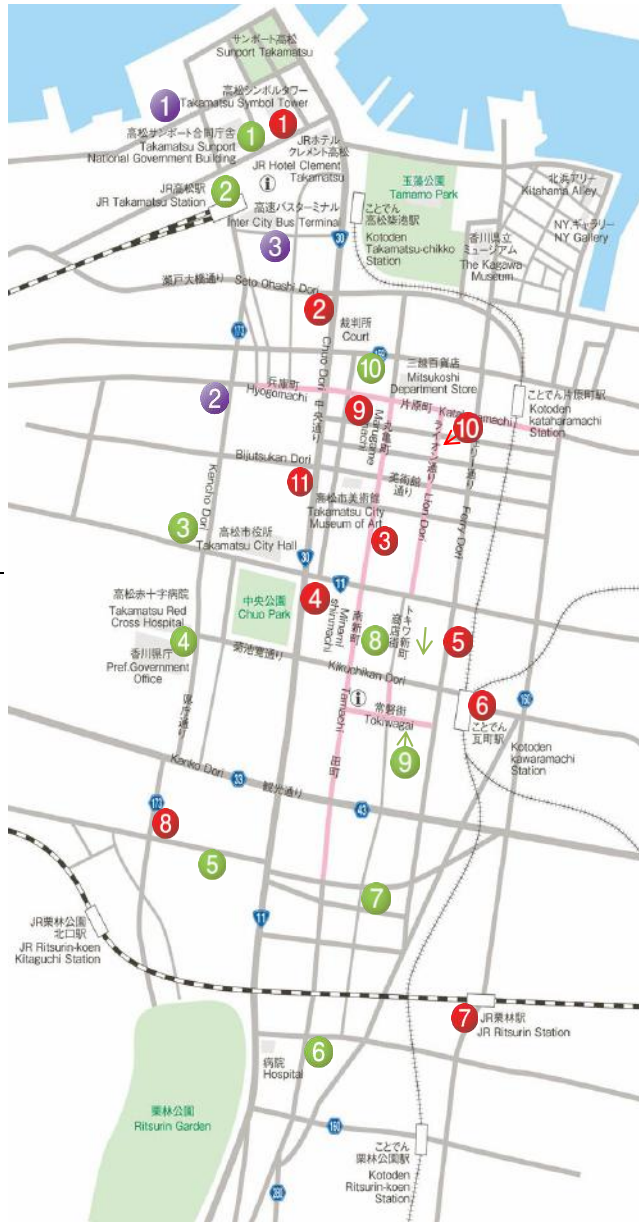

# 高松市内

日本語 English

7-11銀行	
Seven Bank	
1~8	24小時營業
9	位在野村証券内 平日 8:00-21:00 六日例假日 9:00-18:00
10	位在新生銀行内 24小時營業
11	位在大和銀行内 平日 8:50-18:00

日本語 English  
中文简体 中文繁體  
한국어 한국어  
Tiếng Việt Melayu  
Indonesia Português  
Français Deutsch

AEON銀行	
AEON Bank	
位在マルナカスーパー内	
1	9:00-22:00
2	9:00-22:00
位在Mini Stop内	
3	24小時營業

日本語 English  
中文简体 한국어  
Português

※通常AEON銀行ATM可使用其他海外發行的卡片,但是上列地圖裡記載的ATM只適用於銀聯卡。

A T M