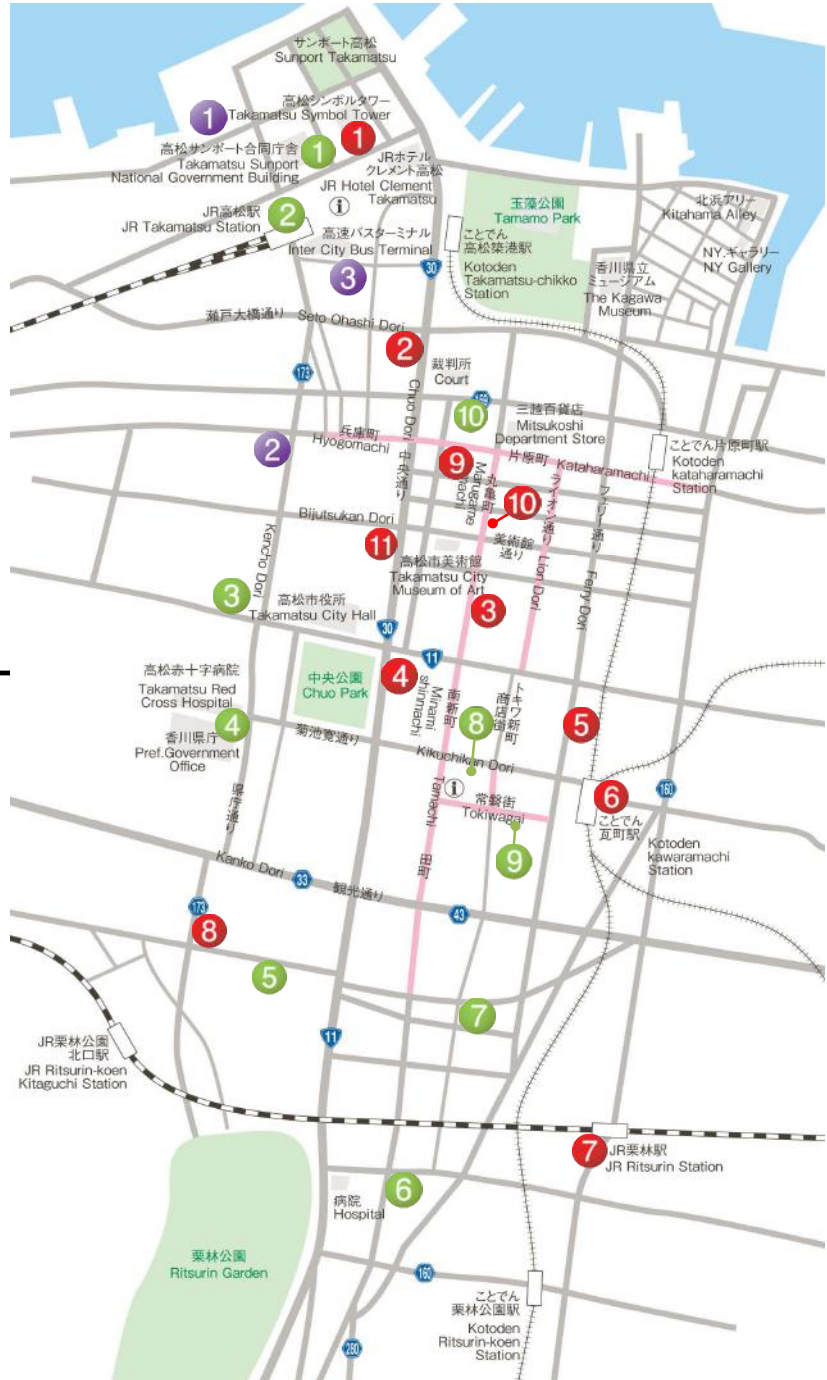

# 高松市内

## 国際ATM指南

Japan Post銀行 Japan Post Bank	
1 平日 9:00-17:30 周六 9:00-12:30	6 平日 9:00-17:30 周六、日 9:00-17:00
2 8:00-21:00	7 平日 9:00-17:30 周六 9:00-12:30
3 平日 8:00-21:00 周六、日 9:00-17:00	8 平日 8:00-21:00 周六、日 9:00-19:00
4 平日 9:00-18:00	9 平日 9:00-19:00 周六、日 9:00-17:00
5 平日 9:00-17:30 周六 9:00-12:30	10 平日 7:00-23:00 周六 9:00-21:00 周日 9:00-19:00

日本語 English

Seven銀行 Seven Bank	
1~8 24小时营业	日本語 English 中文简体 中文繁體 한국어 ภาษาไทย Tiếng Việt Melayu Indonesia Português Français Deutsch
9 野村証券内 平日 8:00-21:00 周六、周日、祝日 9:00-18:00	VISA PLUS MasterCard UnionPay 银联 American Express JCB Maestro Cirrus
10 新生銀行内 24小时营业	DISCOVER Diners Club International
11 大和銀行内 平日 8:50-18:00	

AEON銀行 AEON Bank Marunaka超市内	
1 9:00-22:00	※ UnionPay 银联
2 9:00-22:00	
Mini Stop内	
3 24小时营业	※通常AEON銀行ATM也可 使用其他海外发行的信用 卡。但本地图中刊登的 ATM仅限使用银联卡。

A T M