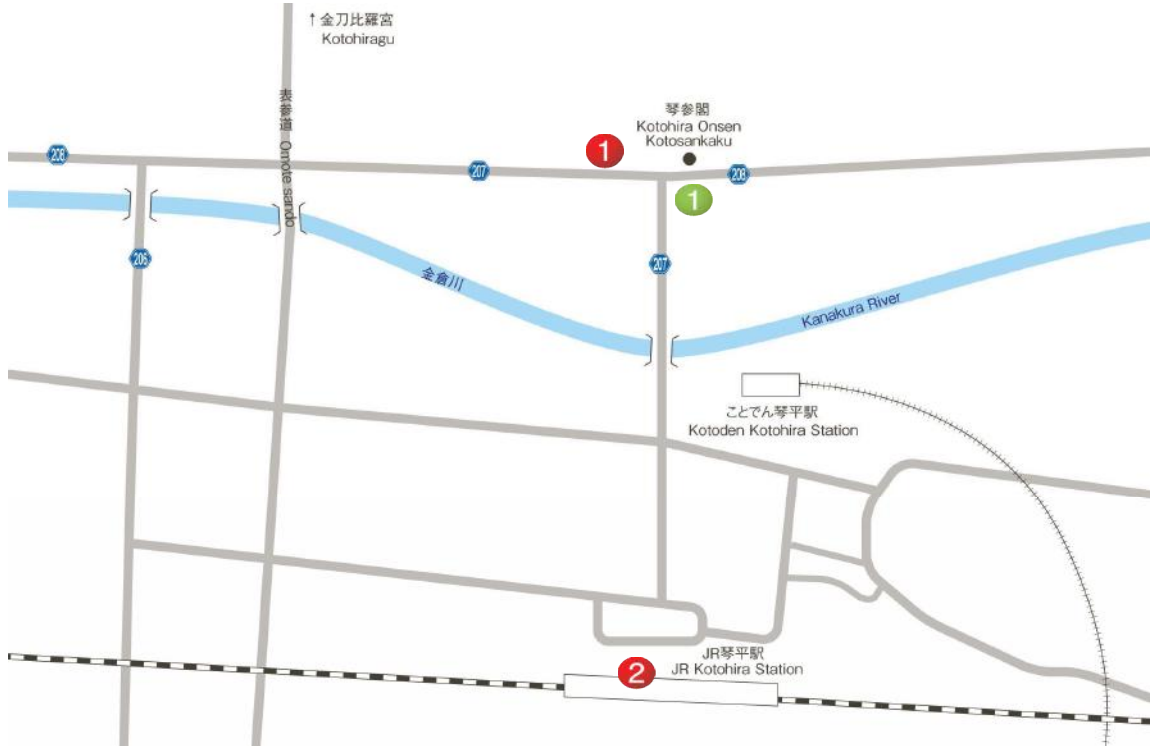

# 高松市内

AEON銀行 AEON Bank Marunaka超市内	
1 9:00-22:00	※ UnionPay 银联
2 9:00-22:00	
Mini Stop内	
3 24小时营业	※通常AEON銀行ATM也可 使用其他海外发行的信用 卡。但本地图中刊登的 ATM仅限使用银联卡。

A T M

# 琴平

国际ATM指南

Japan Post 银行	
Japan Post Bank	
1	平日 9:00-17:30 周六 9:00-12:30

日本語 English

Seven 银行	
Seven Bank	
1	24小时营业
2	24小时营业

日本語 English  
中文简体 中文繁體  
한국어 ภาษาไทย Tiếng  
Việt Melayu Indonesia  
Português Français  
Deutsch