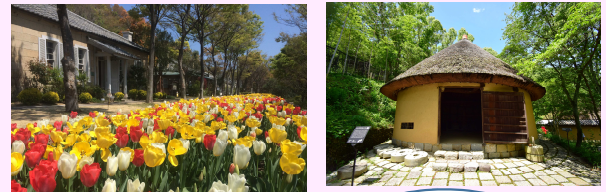

香川県 観光注目情報 2026年 vol.1

今年は香川の
花がアツい！！

香川県では、さぬきフラワーガーデンが2025年3月にリニューアルオープンし賑わいをみせているだけでなく、特別名勝 栗林公園や国営讃岐まんのう公園等、様々な場所・季節で花を楽しむことができます。

紫雲出山 (サクラ)

瀬戸内海を一望できる美観スポット。初夏にはアジサイも人気

📍三豊市詫間町大浜乙451-1
☎0875-56-5880

米国ニューヨークタイムズ紙などで紹介

四国村ミュージアム (チューリップ)

歴史的建造物と一緒に四季折々の花を楽しむことができる

📍高松市屋島中町91
☎087-843-3111

古民家を移築したうどん店「わら家」も人気

国営讃岐まんのう公園 (コキア) 二十四の瞳映画村 (コスモス)

国営唯一の国営公園で、季節の花々の見頃等に合わせ、年間を通して様々なイベントを開催。

📍仲多度郡まんのう町吉野4243-12
☎0877-79-1700

冬はイルミネーションも人気

映画『二十四の瞳』の撮影セットを改築した施設で、大正、昭和初期の風景と花を楽しむことができる。

📍小豆島町田浦甲931
☎0879-82-2455

当時の給食がたのしめる「給食セット」も人気

春 秋
夏 冬

特別名勝 栗林公園 (ハス)

春と秋の年2回ライトアップを実施！

お庭の国宝に相当する国指定の特別名勝和船の乗船体験も人気

📍高松市栗林町1丁目20番16号
☎087-833-7411