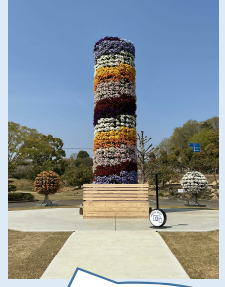

まんのう町 帆山・中山ひまわり団地

ひまわりの種から搾られた「まんのうひまわりオイル」も人気

町全体で約100万本ものひまわりの花が咲き誇ります。

📍仲多度郡まんのう町
☎0877-73-0122
(まんのう町地域振興課)

さぬきフラワーガーデン (フラワータワー)

季節の花で彩られたフラワータワーは写真映え抜群。ロウバイや約80種120本を誇る梅園、紅枝垂桜が見頃を迎える冬～春は特に人気。

高松空港のすぐ近く！
入園無料で見学可能