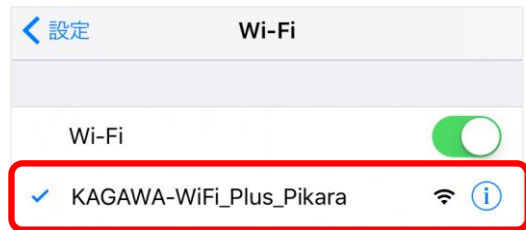

■ 利用手順

- 1 端末の設定画面で
SSID: "KAGAWA-WiFi_Plus_Pikara"を選択し、端末でブラウザ起動。

- 2 利用規約を参照。
Facebook, Twitter, Google, Yahoo! JAPANの各サービスのアカウントで
ログインされる場合は、ご利用サービスのボタンをクリック。
Emailアドレスでログインする場合は、"メールでログイン"ボタンをクリック。

- 3 **【SNSログイン】**
それぞれのログイン画面からID / パスワードを入力頂き認証を実施。