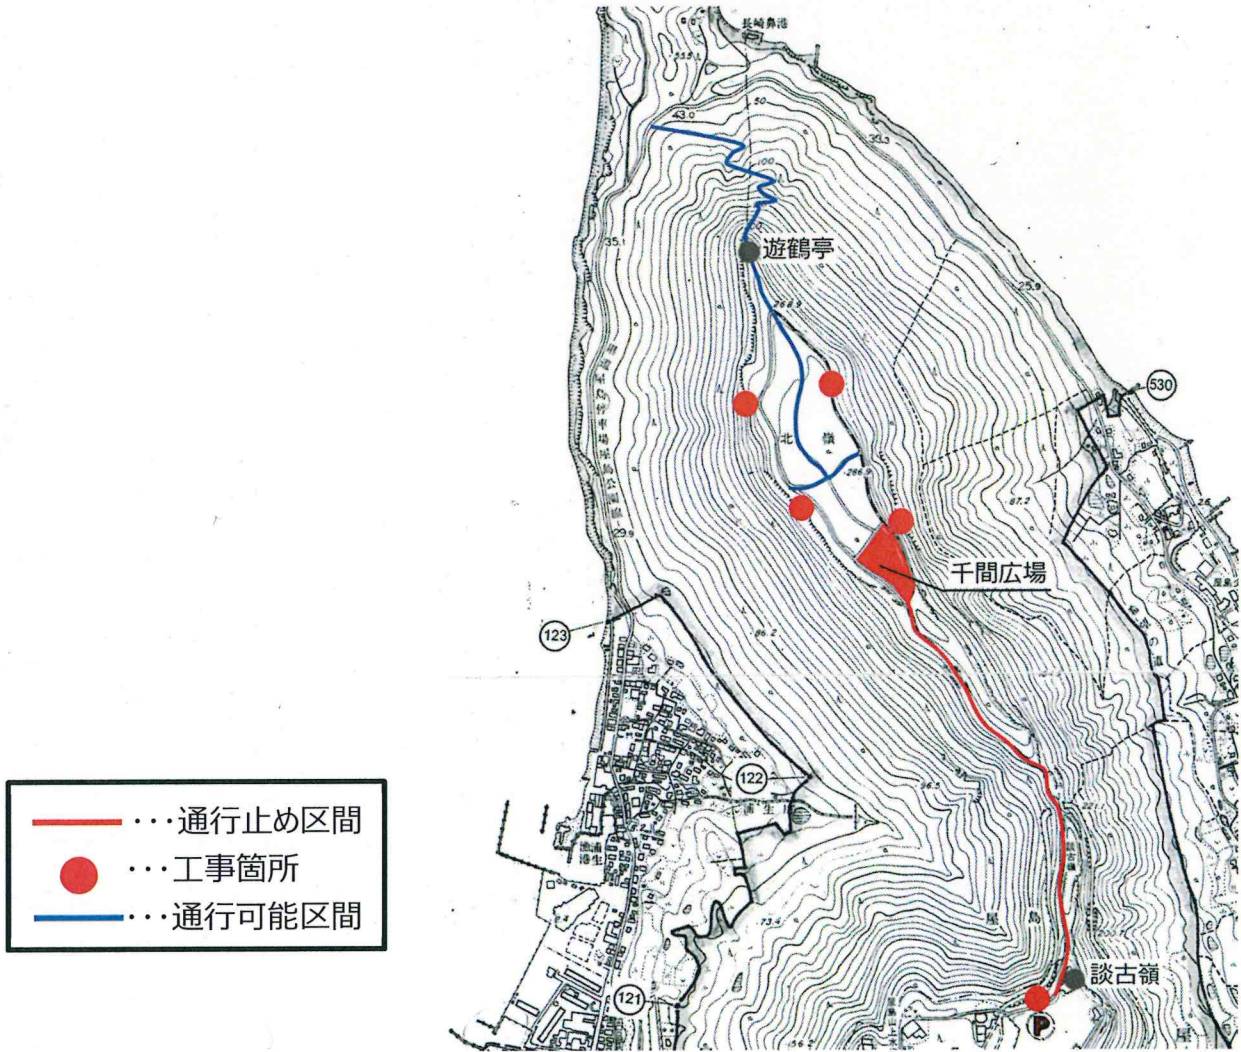

お知らせ

屋島北嶺工事に伴う遊歩道の通行止及び 千間広場の供用中止について

工事に伴い、下記の期間北嶺遊歩道の赤線部分が通行止となり、千間広場も使用できなくなります（トイレは使用可）。ご不便・ご迷惑おかけしますが、ご協力よろしくお願いたします。

〈通行止期間〉 平成 30 年 12 月 10 日～平成 31 年 3 月 25 日
平日・土曜・祝日 8：00～17：00

日曜日と年末年始 12 月 29 日～1 月 6 日は工事を行わないため赤色部分も通行が可能です。また、夕方 17：00 から朝 8：00 にかけては工事期間をとおして通行できますが、工事車両の出入りにご注意ください。なお、遊歩道の青色部分をご利用いただけます。

工事概要： 北嶺トイレ・休憩所の建替、北嶺への電気・水道の埋設、新展望台の設置、魚見台の改修など

請負者： 整備工事－青葉工業(株)、 休憩所新築工事－(株)藪内建設

平成 30 年 11 月 29 日

中国四国地方環境事務所 自然環境整備課