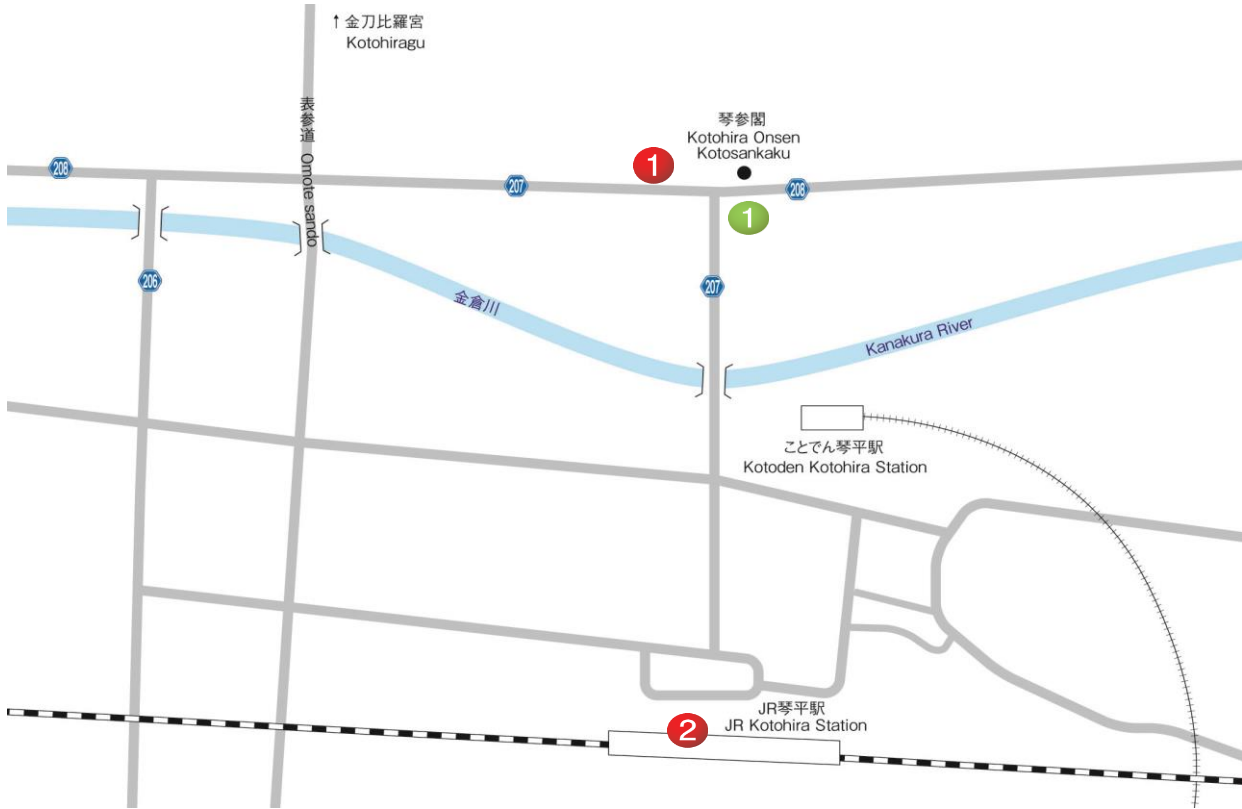

A T M

Kotohira

Guide to International ATMs

ゆうちょ銀行	
Japan Post Bank	
1	Weekday 9:00-17:30
	Saturday 9:00-12:30

日本語 English

セブン銀行	
Seven Bank	
1	24 hour service
2	24 hour service

日本語 English
中文简体 中文繁體
한국어 ภาษาไทย Tiếng
Việt Melayu Indonesia
Português Français
Deutsch