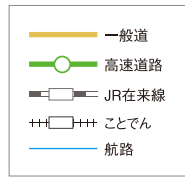

# 香川の公共交通網

高速・有料道路所要時間(分)

- 高松空港からのリムジンバス運行路線
- 高松駅ルート → JR高松駅  
約40分  
◎ことでんバス ☎087(821)3033
  - 琴平駅ルート → JR琴平駅  
約45分  
◎琴空バス ☎0877(75)2920
  - 丸亀・坂出駅ルート → JR丸亀駅  
約1時間15分  
◎JR丸亀駅
  - 引田駅ルート → JR引田駅  
約40分  
◎琴参バス ☎0877(22)9191