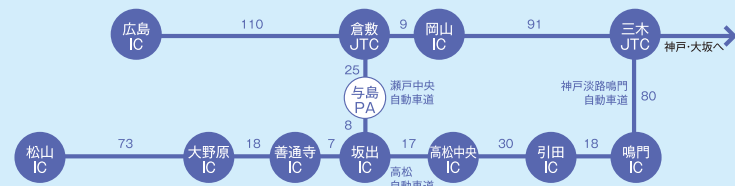

# 香川の公共交通網

高速・有料道路所要時間(分)

- 高松空港からのリムジンバス運行路線
- 高松駅ルート → JR高松駅  
約40分  
◎ことでんバス ☎087(821)3033
  - 琴平駅ルート → JR琴平駅  
約45分  
◎琴空バス ☎0877(75)2920
  - 丸亀・坂出駅ルート → JR丸亀駅  
約1時間15分  
◎JR丸亀駅
  - 引田駅ルート → JR引田駅  
約40分  
◎琴参バス ☎0877(22)9191

※所要時間は目安です。天候、道路状況、利用する便によって異なります。