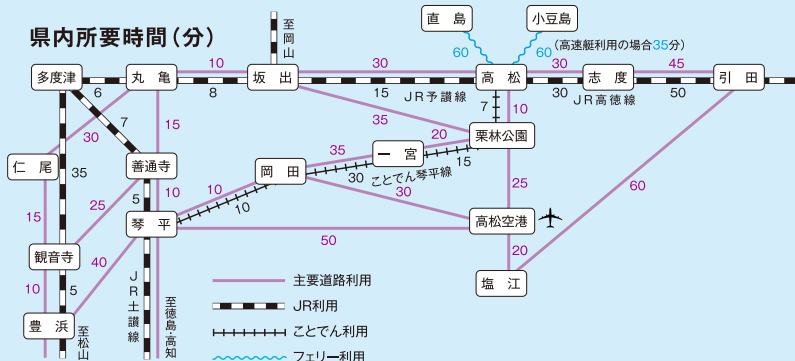

# 香川の公共交通網

高速・有料道路所要時間(分)

- 高松空港からのリムジンバス運行路線
- 高松駅ルート → JR高松駅  
約40分  
◎ことでんバス ☎087(821)3033
  - 琴平駅ルート → JR琴平駅  
約45分  
◎琴空バス ☎0877(75)2920
  - 丸亀・坂出駅ルート → JR丸亀駅  
約1時間15分  
◎JR丸亀駅
  - 引田駅ルート → JR引田駅  
約40分  
◎琴参バス ☎0877(22)9191

※所要時間は目安です。天候、道路状況、利用する便によって異なります。