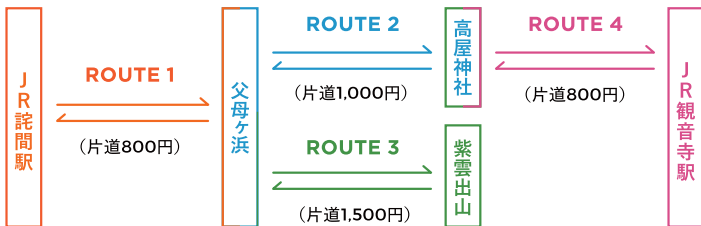

父母ヶ浜・高屋神社・紫雲出山を巡る 讃・瀬戸(サンセット) シャトルタクシー運行中!

観音寺・三豊両市の
タクシー会社
4社協力運行

令和3年11月現在

	ROUTE 1	ROUTE 2	ROUTE 3	ROUTE 4
出発時間	JR詫間駅発 ↓ 父母ヶ浜着	父母ヶ浜発 ↓ 高屋神社着	高屋神社発 ↓ 父母ヶ浜着	父母ヶ浜発 ↓ 高屋神社着
10				JR観音寺駅発 ↓ 高屋神社着
11				JR観音寺駅着
12		12:15 ↓ 12:27		12:40 ↓ 12:52
13	13:00 ↓ 13:15		13:20 ↓ 13:45	
14			14:40 ↓ 14:52	14:10 ↓ 14:35
15	15:20 ↓ 15:35	15:00 ↓ 15:15	15:40 ↓ 15:52	15:20 ↓ 15:32
16	16:20 ↓ 16:35	16:00 ↓ 16:15	16:15 ↓ 16:27	16:40 ↓ 16:52
17	17:10 ↓ 17:25	17:30 ↓ 17:45	17:15 ↓ 17:27	16:40 ↓ 16:52
18		18:30 ↓ 18:45	18:15 ↓ 18:27	16:55 ↓ 17:07

運行ダイヤは時間変更や運休になる場合があります。最新の情報はホームページよりご確認ください。
讃・瀬戸シャトルタクシーは平日運行となります。同時刻のご予約がある場合は相乗りにて運行いたします。
ご予約がない場合は運休いたします。お申し込みは出発当日の10時までに弊社サイトまたはお電話にて承ります。

西讃観光株式会社 / イロハタクシー有限公司 / 有限会社さくらタクシー / 有限会社詫間交通

TEL.0875-25-1200
www.k-sss.com/sunset/