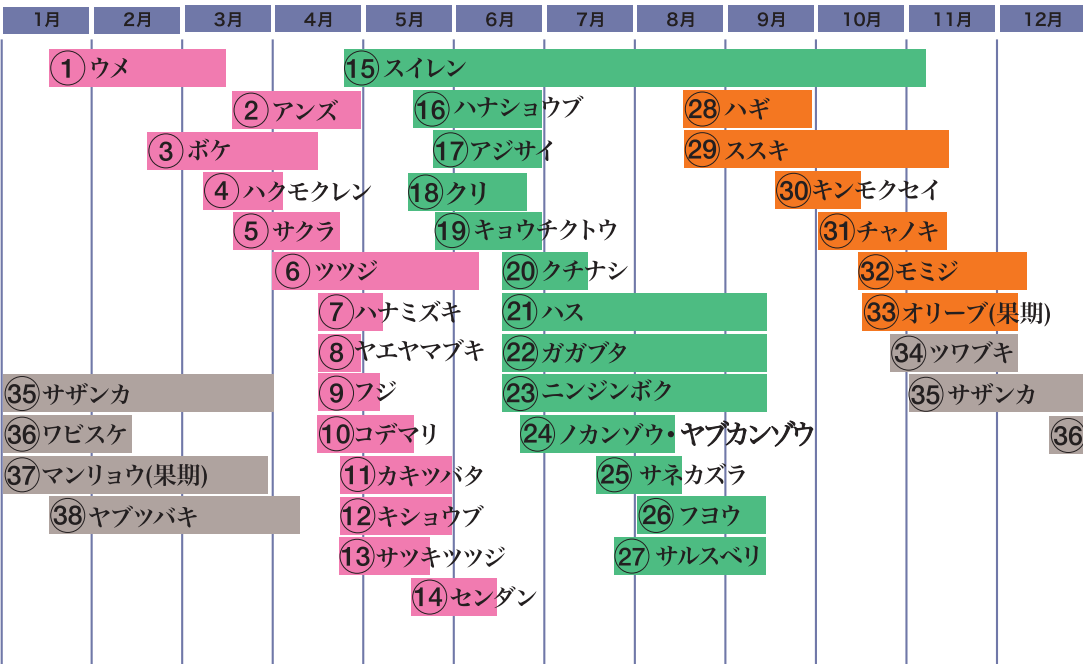

花の見頃の時期

花が主に咲いている場所

開園時間

1月	7:00-17:00
2月	7:00-17:30
3月	6:30-18:00
4月	5:30-18:30
5月	5:30-18:30
6月	5:30-19:00
7月	5:30-19:00
8月	5:30-19:00
9月	5:30-18:30
10月	6:00-17:30
11月	6:30-17:00
12月	7:00-17:00

栗林公園の花

庭園に咲く花々は、春夏秋冬と四季折々の風物に恵まれ

一千本もの見事な手入れ松とともに

一步一景といわれる変化に富んだ美しさを醸し出します