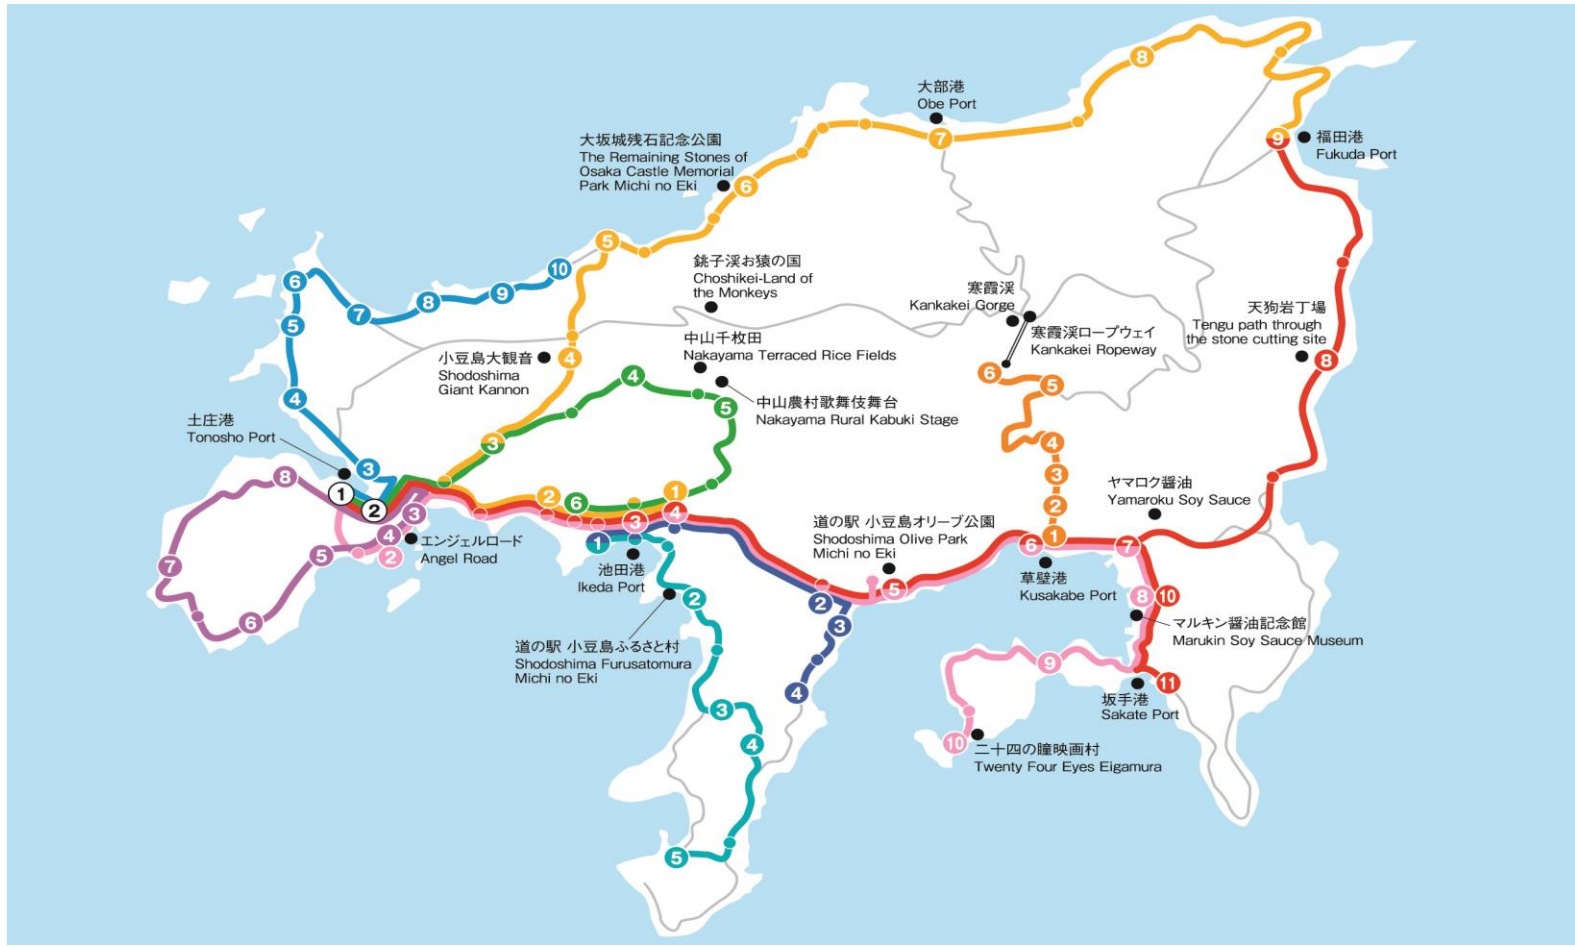

小豆島橄欖巴士路線圖

- 坂手線・南廻り福田線**
坂手線・南廻り福田線
- 田ノ浦映画村線**
田ノ浦映画村線
- 北廻り福田線**
北廻り福田線
- 四海線**
四海線
- 西浦線**
西浦線
- 中山線**
中山線
- 神懸線**
神懸線
- 三都東線**
三都東線
- 三都西線**
三都西線

小豆島橄欖巴士路線圖

坂手線・南廻り福田線

坂手線・南廻り福田線

1	土庄港	土庄港
2	東洋紡績洲崎工場跡	東洋紡績洲崎工場遺跡
3	池田港	池田港
4	小豆島中央病院	小豆島中央醫院
5	オリーブ公園口	橄欖公園口
6	草壁港	草壁港
7	安田	安田
8	天狗岩	天狗岩
9	福田港	福田港
10	丸金前	丸金前
11	坂手東	坂手東

田ノ浦映画村線

田ノ浦映画村線

1	土庄港	土庄港
2	国際ホテル (エンジェルロード前)	國際飯店 (天使的散步道前)
3	池田港	池田港
4	小豆島中央病院	小豆島中央醫院
5	オリーブ公園口	橄欖公園口
6	草壁港	草壁港
7	安田	安田
8	丸金前	丸金前
9	堀越	堀越
10	田ノ浦映画村	田ノ浦映画村

北廻り福田線

北廻り福田線

1	小豆島中央病院	小豆島中央醫院
2	小豆島中央高校前	小豆島中央高中前
3	上庄	上庄
4	小豆島大観音前 (しあわせの駅)	小豆島大観音前 (幸福站)
5	屋形崎	屋形崎
6	大坂城残石記念公園	大坂城残石記念公園
7	大部	大部
8	灘山	灘山
9	福田港	福田港

四海線

四海線

1	土庄港	土庄港
2	東洋紡績洲崎工場跡	東洋紡績洲崎工場遺跡
3	洲崎	洲崎
4	グリーンプラザ前	Hotel Green Plaza 前
5	伊喜末	伊喜末
6	小江	小江
7	長浜	長濱
8	目島	目島
9	元目	元目
10	馬越浜	馬越濱

西浦線

西浦線

1	土庄港	土庄港
2	東洋紡績洲崎工場跡	東洋紡績洲崎工場遺跡
3	合同庁舎前	合同庁舎前
4	国際ホテル (エンジェルロード前)	國際飯店 (天使的散步道前)
5	鹿島	鹿島
6	柳	柳
7	小瀬	小瀬
8	畝木	畝木
1	土庄港	土庄港

中山線

中山線

1	土庄港	土庄港
2	東洋紡績洲崎工場跡	東洋紡績洲崎工場遺跡
3	上庄	上庄
4	肥土山	肥土山
5	中山	中山
6	池田農免口	池田農免口

神懸線

神懸線

1	草壁港	草壁港
2	草壁本町	草壁本町
3	神懸通	神懸通
4	内海ダム前	内海水壩前
5	猪谷	猪谷
6	紅雲亭	紅雲亭

三都東線

三都東線