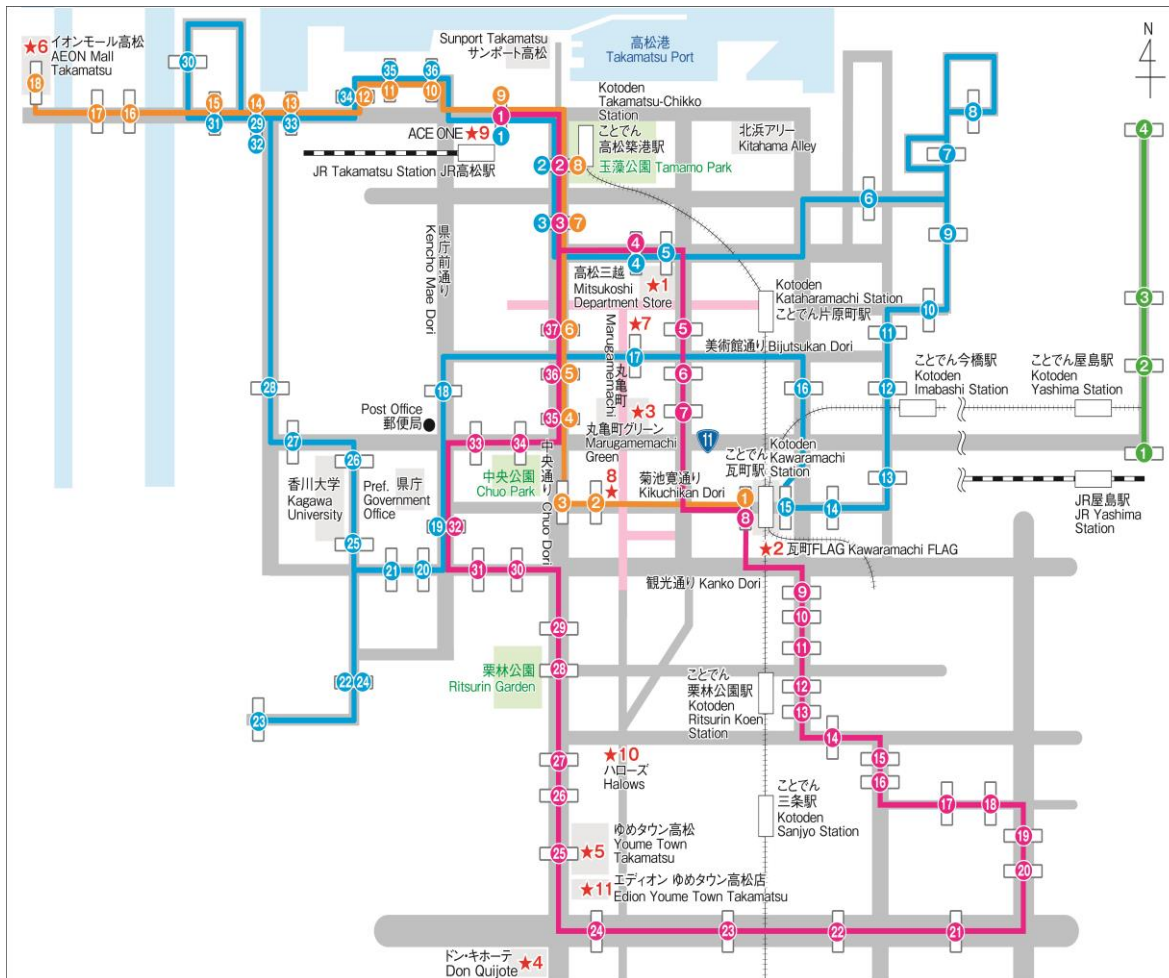

코토덴 버스 노선표

쇼핑·레인보우 순환 버스(동부 순환, 서부 순환), 이온 다카마츠 선, 마을 버스(동부 순환, 서부 순환), 야시마 정상 셔틀버스 노선표입니다.

イオン高松線

이온몰 다카마츠 선

ショッピング・レインボー循環バス

동부 순환과 서부 순환 있음

まちなかループバス

동부 순환과 서부 순환 있음

屋島山上シャトルバス

야시마 정상 셔틀버스

쇼핑몰·백화점

- ★1 다카마츠 미츠코시
- ★2 카와라마치FLAG
- ★3 마루가메마치 그린
- ★4 돈키호테
- ★5 유메타운 다카마츠
- ★6 이온몰 다카마츠

100엔 숍

- ★7 다이소
- ★8 다이소

슈퍼마켓

- ★9 ACE ONE
- ★10 할로즈

전자제품

- ★11 이디온 유메타운 다카마츠 점

이온 고松線

이온몰 다카마츠 선

1	瓦町③	카와라마치③
2	南新町	미나미신마치
3	県庁通り中央公園前	켄조도오리 주오 공원 앞
4	五番町	고반초
5	紺屋町	콘야마치
6	兵庫町	효고마치
7	寿町	코토부키초
8	高松築港⑧	다카마츠치코⑧
9	高松駅⑨	다카마츠 역⑨
10	浜ノ町	히마노초
11	大的場	오마토바
12	大的場口	오마토바구치
13	瀬戸内町	세토우치초
14	中央卸売市場前	중앙 도매시장 앞
15	新北町口	신키타마치구치
16	警察学校前	경찰학교 앞
17	馬場病院前	바바 병원 앞
18	イオンモール高松	이온몰 다카마츠

まちなかループバス

마을 버스

1	高松駅①	다카마츠 역①
2	高松築港 (東廻り①、西廻り⑧)	다카마츠치코 (동부 순환①, 서부 순환⑧)
3	寿町	코토부키초
4	三越前	미즈코시 앞
5	片原町駅前	카와라마치 역 앞
6	オークラホテル高松	오크라 호텔 다카마츠
7	県立中央病院	현립 중앙 병원
8	高松調剤薬局	다카마츠 조제 약국
9	高松けいりん場	다카마츠 경륜장
10	福岡町	후쿠오카초
11	末広町	스에히로초
12	ことでん今橋駅	고토덴 이마바시 역
13	高松商業西	다카마츠 쇼교니시
14	塩上町3丁目	시오가미초 산츠메
15	瓦町駅東口	카와라마치 역 동쪽출구
16	塩屋町北	시오야마치키타
17	丸亀町参番街	마루가메마치 산반가이
18	高松商工会議所前	다카마츠 상공회의소 앞
19	県庁・日赤前	현청·적십자 앞
20	八本松	하지혼마츠
21	亀小小学校前	카메오카 초교 앞
22	八幡前	하지만마에
23	市民病院	시민 병원
24	八幡前	하지만마에
25	香川大学法学部・経済学部前	카가와 대학 법학부·경제학부 앞
26	香川大学教育学部前	카가와 대학 교육학부 앞
27	昭和町・市図書館前	쇼와초·시 도서관 앞
28	扇町	오기마치
29	中央卸売市場前	중앙 도매시장 앞
30	新北町	신키타마치
31	新北町口	신키타마치구치
32	中央卸売市場前	중앙 도매시장 앞
33	瀬戸内町	세토우치초
34	大的場口	오마토바구치
35	大的場	오마토바
36	浜ノ町	히마노초
37	高松駅①	다카마츠 역①