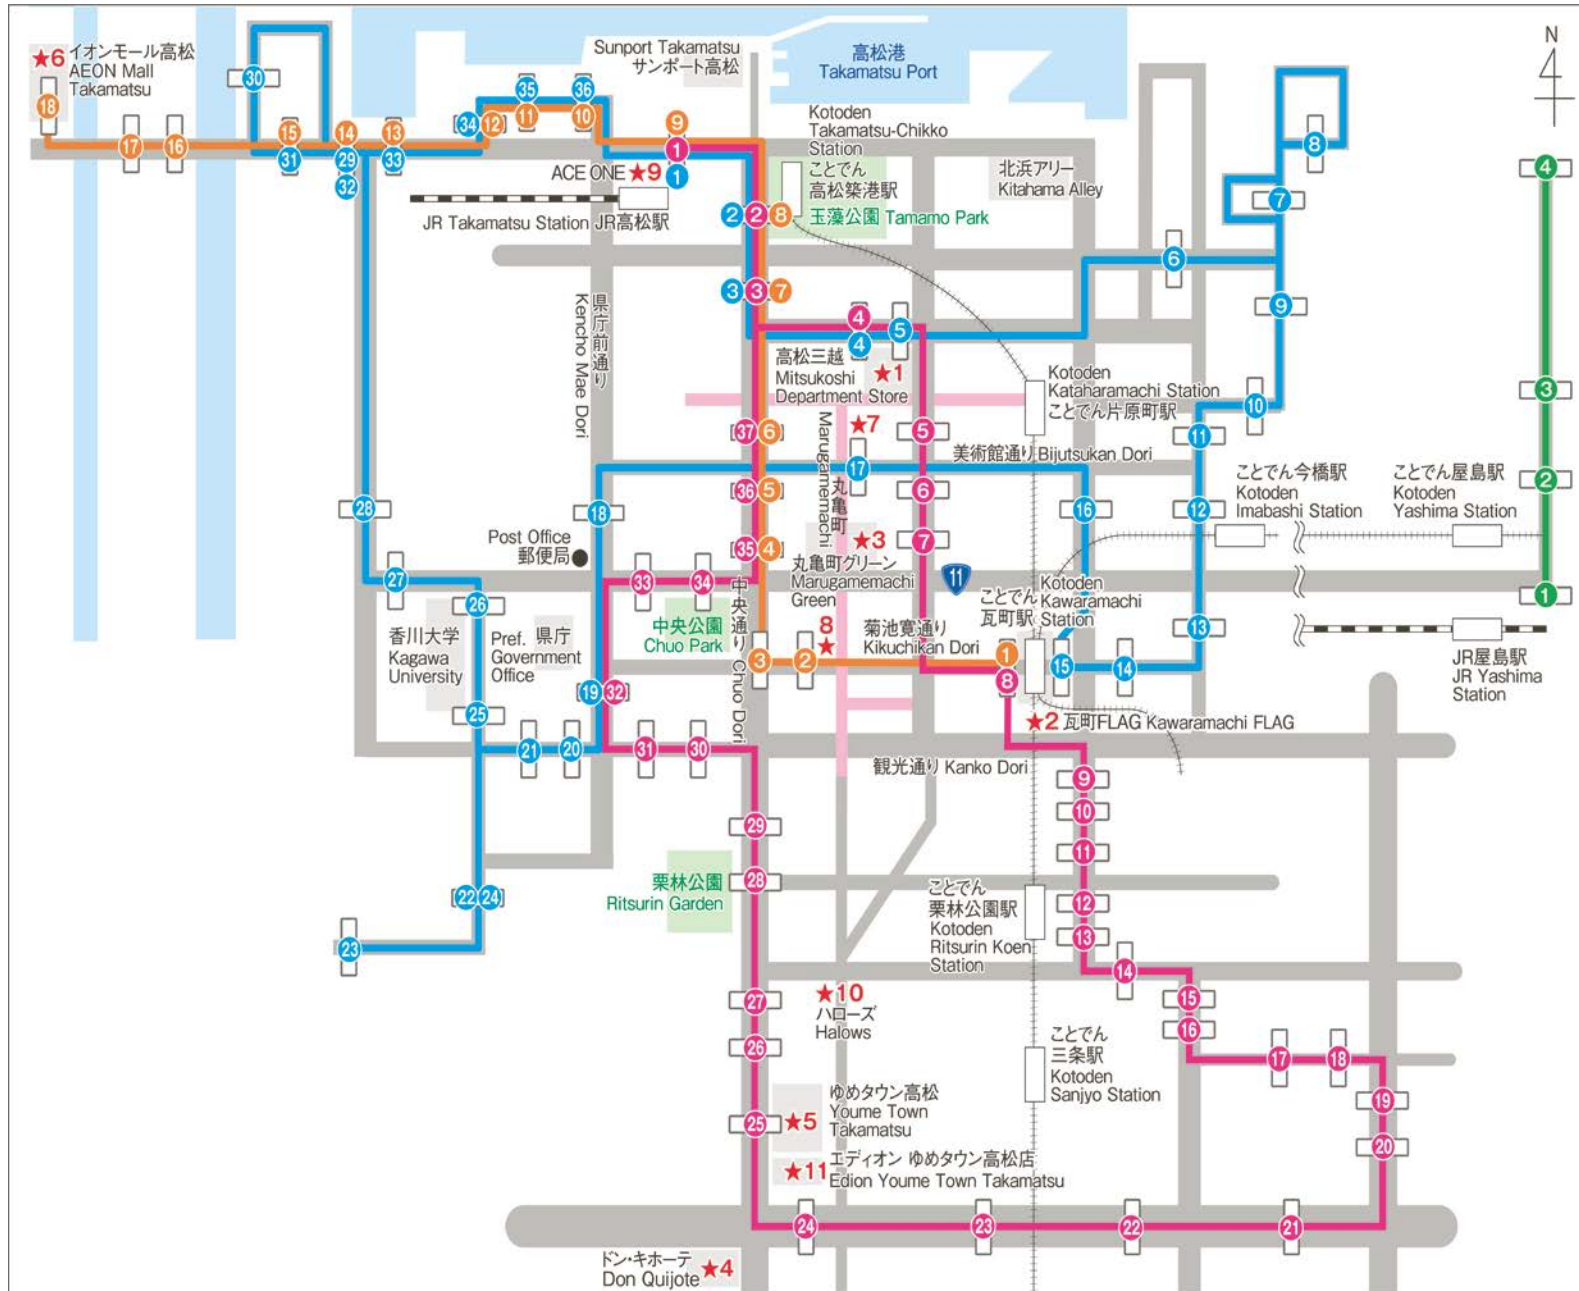

# แผนที่เส้นทางรถบัสโคโตเดิน

แผนที่เส้นทางรถบัส รถบัสสายข้อปั้ง - รถบัสสายเรนโบว์ (วนฝั่งตะวันออก / วนฝั่งตะวันตก), สายอีออนมอลล์ทากามาทสึ, มาจินากะลูบัส (วนฝั่งตะวันออก / วนฝั่งตะวันตก), รถชัตเติลบัสยาชิมะซังโจ

- イオン高松線**  
สายอีออนมอลล์ ทากามาทสึ
  - ショッピングレインボー循環バス**  
วนฝั่งตะวันออกและวนฝั่งตะวันตก  
รถบัสสายข้อปั้ง - รถบัสสายเรนโบว์
  - まちなかループバス**  
วนฝั่งตะวันออกและวนฝั่งตะวันตก  
มาจินากะลูบัส
  - 屋島山上シャトルバス**  
รถชัตเติลบัสยาชิมะซังโจ
- ร้านค้าขนาดใหญ่และเล็ก - ห้างสรรพสินค้า
- ★1 ห้างสรรพสินค้ามีทสึโคชิ ทากามาทสึ
  - ★2 ห้างสรรพสินค้าควาระมาจิแฟล็ก
  - ★3 ห้างสรรพสินค้ามารูกาเมะมาจิ กรีน
  - ★4 ร้านดองกิโฮเต้
  - ★5 ห้างสรรพสินค้ายูเมะทาวน์ ทากามาทสึ
  - ★6 ห้างสรรพสินค้าอีออนมอลล์ ทากามาทสึ
- ร้าน 100 เยน
- ★7 ไดโซ
  - ★8 ไดโซ
- ซูเปอร์มาร์เก็ต
- ★9 ACE ONE
  - ★10 Halows
- ร้านขายเครื่องใช้ไฟฟ้า
- ★11 ร้านเครื่องใช้ไฟฟ้าอิติออน สาขา  
ห้างสรรพสินค้ายูเมะทาวน์ทากามาทสึ  
Kagawa Prefecture Tourism Association

**イオン高松線**

สายอีออนมอลล์ ทากามาทสึ

1	瓦町③	Kawaramachi(3)
2	南新町	Minami Shinmachi
3	県庁通り中央公園前	Kencho Doori Chuo Kouen-mae
4	五番町	Gobancho
5	紺屋町	Konyamachi
6	兵庫町	Hyogomachi
7	寿町	Kotobukicho
8	高松築港⑧	Takamatsu Chikko(8)
9	高松駅⑨	Takamatsu Eki(9)
10	浜ノ町	Hamanocho
11	大的場	Omatoba
12	大的場口	Omatobaguchi
13	瀬戸内町	Setouchicho
14	中央卸売市場前	Chuo Oroshi Uriichiba-mae
15	新北町口	Shin Kitamachiguchi
16	警察学校前	Keisatsu Gekkou-mae
17	馬場病院前	Baba Byoin-mae
18	イオンモール高松	Aeon Mall Takamatsu

**屋島山上シャトルバス**

รถชัตเติลบัสยาชิมะซังโจ

1	JR屋島駅	JR Yashima Eki
2	ことでん屋島駅	Kotoden Yashima Eki
3	四國村 (屋島山上行きのみ停車)	Shikoku Mura
4	屋島山上	Yashima Sanjyo

วนฝั่งตะวันออก

วนฝั่งตะวันตก

**ショッピングレインボー循環バス**

รถบัสสายช้อปปิ้ง - รถบัสสายเรนโบว์