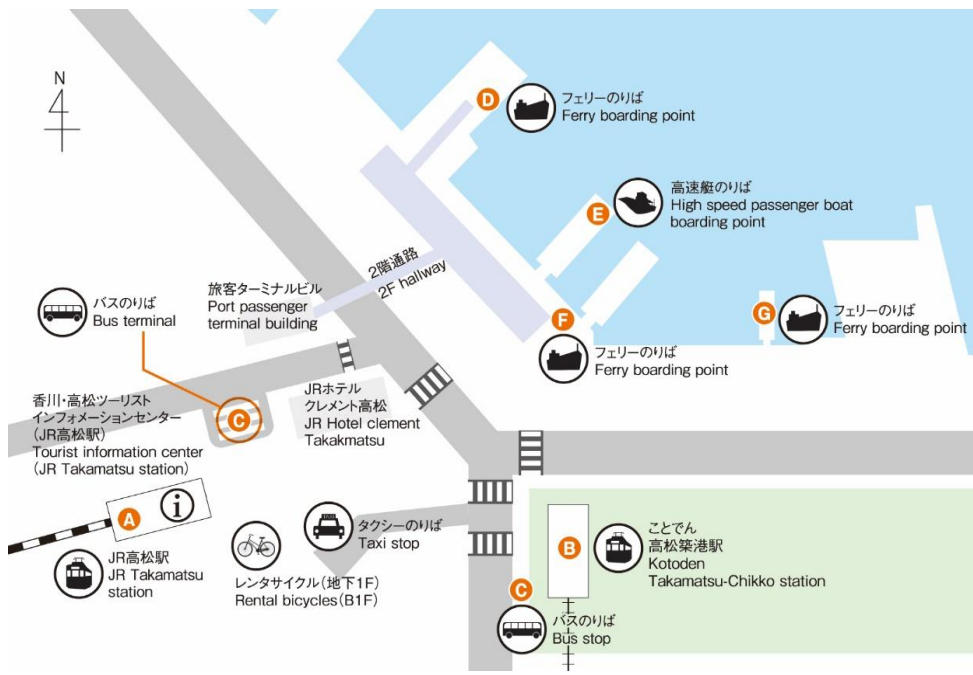

선포트 다카마츠 환승 맵

C 다카마츠 공항 리무진버스

고토텐 버스 ☎087-821-3033

다카마츠 공항 리무진 버스는 비행기 발착 시간에 따라 매월 변경됩니다. 다카마츠 공항과 JR다카마츠 역 구간의 소요시간은 약 40분입니다. 자세한 사항은 고토텐 버스 홈페이지(영어판)를 참조하시기 바랍니다. <http://www.kotoden.co.jp/publichtm/bus/limousine/index-en.html>

D 페리 승선장

- ① 나오시마(미야노우라) ⑧ 쇼도시마(도노쇼)
- ⑨ 쇼도시마(이케다) ⑩ 쇼도시마(쿠사카베)

E 고속정 승선장

- ① 나오시마(미야노우라) ⑤ 나오시마(혼무라) - 데시마(이에우라)
- ⑧ 쇼도시마(도노쇼) ⑩ 쇼도시마(쿠사카베)

F 페리 승선장

- ⑦ 메기자마 - 오기자마

G 페리 승선장

- ⑪ 우노

A JR다카마츠 역 발차 시각표(2015.3.26 개정)

열차 발차 시간, 요금에 관한 문의 ☎0570-00-4952(8:00~20:00)

시각	세토오하시 선	요산 선	도산 선	고토크 선
4	35	53마		
5	35	17마	43고	46도
6	08 46	00마 13이 48간 52다	04나	22히 40도
7	07 48	37마 40간	09고 20고치 54고	05도 17히 ▲52財
8	22 55	16간 45마	▲01고 25고치 57고	23도 33히
9	23 33 52	14다 40마	57고	10도 16산
10	10 40	04간 47마	26고 54고	02도 11도
11	10 40	13다 50마	27고	07도 11히 58히
12	10 40	13마 50마 52사	27고	06도 53도
13	10 40	13마 50마 52사	27고	12도 40히
14	10 40	13간 50마 52사	27고	12도 17산
15	10 40	13간 27간 50마 57다	57고	01오 12도 45히
16	10 40	13이 27간 50마 55다	43고	12도 ▲18산 50도
17	10 40 47	13간 50마 52다	23고	15도 30히
18	10 40	13이 42간 58마	01고 18고 26고치 31고	03히 13도 33도 50히
19	10 40	16간 52마 58이	13고 55고	17도 21도 46히
20	10 40	17다 52이 59마	27고치	05도 25히
21	10 26 43	19다 48간		10산 20도 45도
22	25	20마 36간	07고	23도 30히
23	29	46이 59다	10고	04히 20도 45오

赤文字=특급   마=마츠야마 방향   간=간온지 방향   고=고토히라 방향   도=도쿠시마 방향   히=히케타 방향
青文字=쾌속   우=우와지마 방향   다=다도초 방향   고치=고치 방향   산=산본마츠 방향   오=오렌지타운 방향
緑文字=정실 열차   이=이요사이조 방향   사=사카이데 방향   나=나카무라 방향

▲=토·공휴일 운휴, ▲=공휴일 운휴

B 고토텐 다카마츠치코 역 시각표(2013.12.15 개정)

운전영업소 ☎087-831-6008

시각	하행 (고토히라 방향)		하행 (나가오 방향)	
	1번 승강장		3번 승강장	
6	00 30 ▲45다		16	47
7	00 ▲15다 30 ▲45다		07 ▲20 32 ▲43 54	
8	00 ▲06룻 ▲15다 ▲23룻 30 ▲37룻 45- ▲52룻		▲08히 20 32카 43 ▲54카	
9	00 ▲15이 30 ▲45이		07 ▲19카 28 48	
10	00 ▲15이 30 45이		08 28 48	
11	00 15이 30 45이		08 28 48	
12	00 15이 30 45이		08 28 48	
13	00 15이 30 45이		08 28 48	
14	00 15이 30 45이		08 28 48	
15	00 15이 30 45다		08 28 48	
16	00 15다 30 45다		08 28 52	
17	00 ▲15다 30 ▲45다		17 ▲28 40 ▲52	
18	00 ▲15다 30 ▲45다		04 ▲16 28 ▲39 52	
19	00 ▲15다 30 ▲45다		▲04 16 ▲28카 39 ▲50카	
20	00 ▲15다 30 ▲45다		04 ▲14카 24 43	
21	00 ▲15다 30 ▲45이		05 35	
22	00 30		05 35	
23	00 ▲30다		06 26	
24	00 평일 금요일만 운행			

무표시=고토히라 방향   이=이치노미야 방향   무표시=나가오 방향   히=히라기 방향
룻=룻쇼잔 방향   다=다키노미야 방향   카=카와라마치 방향

※ 토·일·공휴일 및 12/30~1/3의 경우,
▲운휴 ▲이치노미야 정차 ▲다키노미야 방향