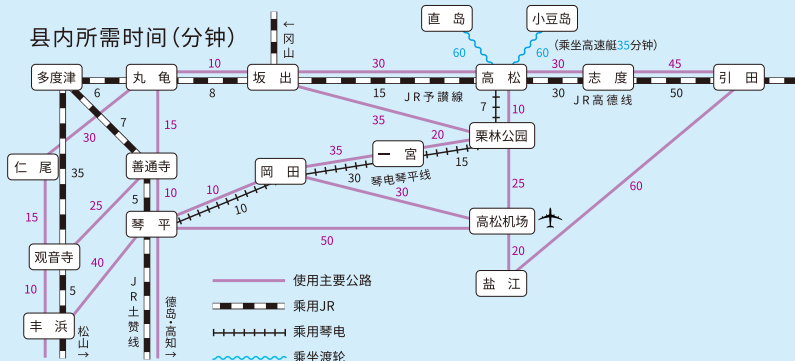

# 香川县公共交通网

高速·收费公路所需时间(分钟)

- 高松机场的机场巴士运行路线
- 高松站路线**
    - JR高松站 大约40分钟
    - 琴电巴士 ☎087 (821) 3033
  - 琴平站路线**
    - JR琴平站 大约45分钟
    - 琴空巴士 ☎0877 (75) 2920
  - 丸龟·坂出站路线**
    - JR丸龟站 大约1小时15分钟
    - JR坂出站 大约40分钟
    - 琴参巴士 ☎0877 (22) 9191

※所需时间仅为参照。天气、道路情况、使用航次等会有所不同