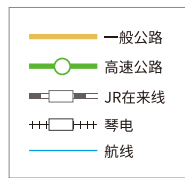

# 香川县公共交通网

高速·收费公路所需时间(分钟)

- 高松机场的机场巴士运行路线
- 高松站路线**
    - JR高松站 大约40分钟
    - 琴电巴士 ☎087 (821) 3033
  - 琴平站路线**
    - JR琴平站 大约45分钟
    - 琴空巴士 ☎0877 (75) 2920
  - 丸龟·坂出站路线**
    - JR丸龟站 大约1小时15分钟
    - JR坂出站 大约40分钟
    - 琴参巴士 ☎0877 (22) 9191