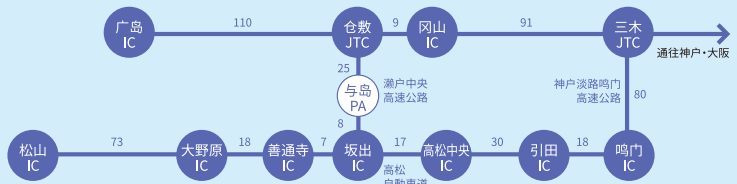

# 香川县公共交通网

高速·收费公路所需时间(分钟)

- 高松机场的机场巴士运行路线
- 高松站路线**
    - JR高松站 大约40分钟
    - 琴电巴士 ☎087 (821) 3033
  - 琴平站路线**
    - JR琴平站 大约45分钟
    - 琴空巴士 ☎0877 (75) 2920
  - 丸龟·坂出站路线**
    - JR丸龟站 大约1小时15分钟
    - JR坂出站 大约40分钟
    - 琴参巴士 ☎0877 (22) 9191