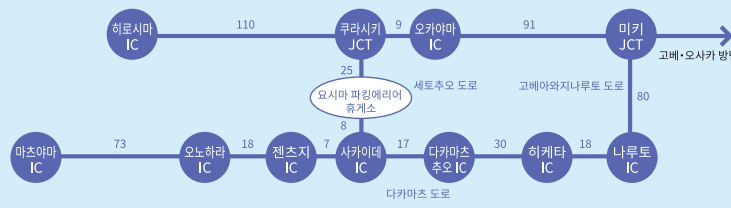

카가와와 대중교통 연결

고속·유료도로 소요시간(분)

오 카 야 마 현

현 내 소요시간(분)

다카마츠 공항 리무진 버스 운행 노선

- 다카마츠 역 방면 → JR다카마츠 역
약 40분
코토덴 버스 ☎087 (821) 3033
- 코토히라 역 방면 → JR코토히라 역
약 45분
킨쿠 버스 ☎0877 (75) 2920
- 마루가메·사카이데 역 방면 → JR마루가메 역
약 1시간 15분
JR사카이데 역
약 40분
코토산 버스 ☎0877 (22) 9191