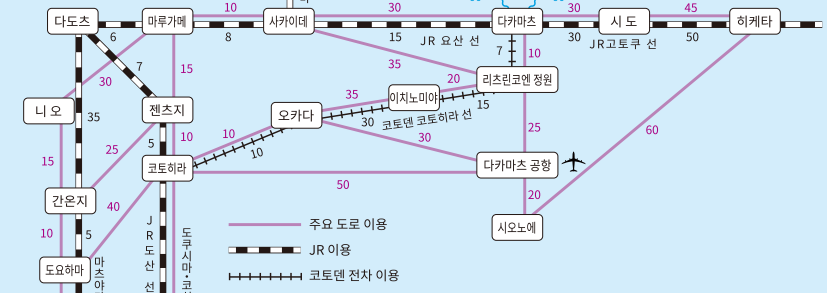

카가와와 대중교통 연결

고속·유료도로 소요시간(분)

오 카 야 마 현

현 내 소요시간(분)

다카마츠 공항 리무진 버스 운행 노선

- 다카마츠 역 방면 → JR다카마츠 역
약 40분
코토덴 버스 ☎087 (821) 3033
- 코토히라 역 방면 → JR코토히라 역
약 45분
킨쿠 버스 ☎0877 (75) 2920
- 마루가메·사카이데 역 방면 → JR마루가메 역
약 1시간 15분
JR사카이데 역
약 40분
코토산 버스 ☎0877 (22) 9191