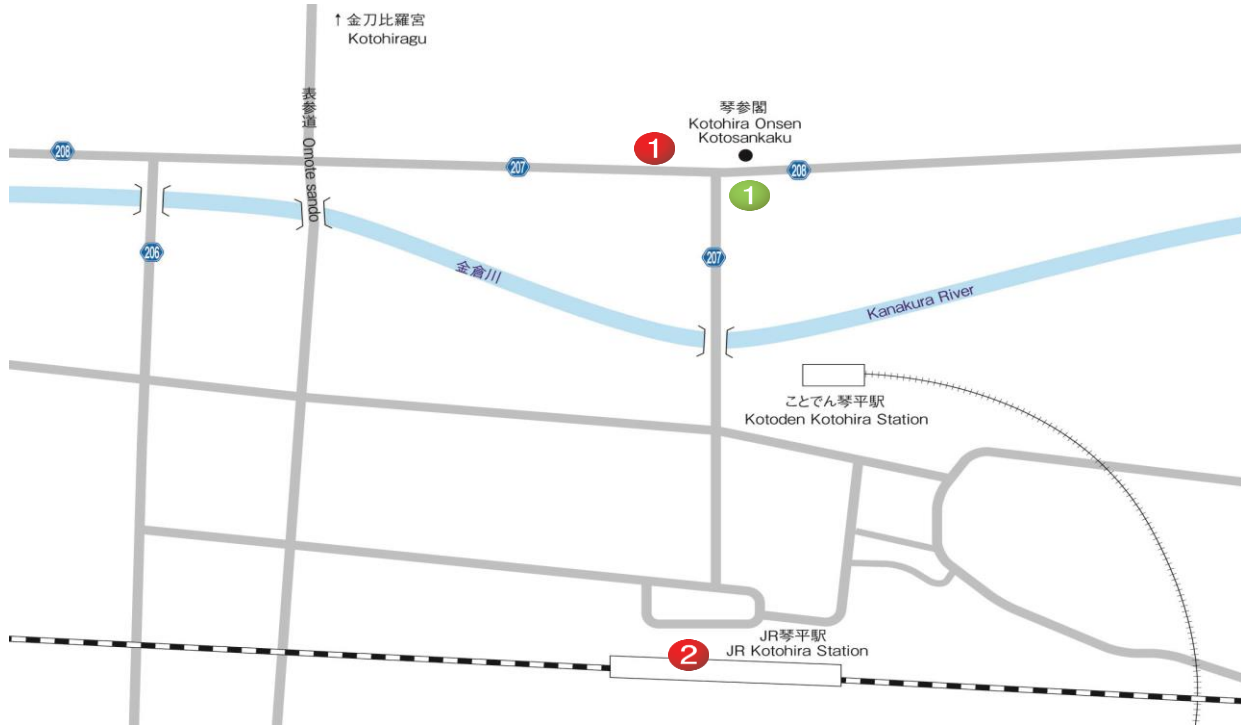

A T M

琴平

國際ATM指南

日本郵政銀行	
Japan Post Bank	
1	平日 9:00-17:30 六 9:00-12:30

日本語 English

7-11銀行	
Seven Bank	
1	24小時營業
2	24小時營業

日本語 English
中文简体 中文繁體
한국어 ภาษาไทย Tiếng
Việt Melayu Indonesia
Português Français
Deutsch