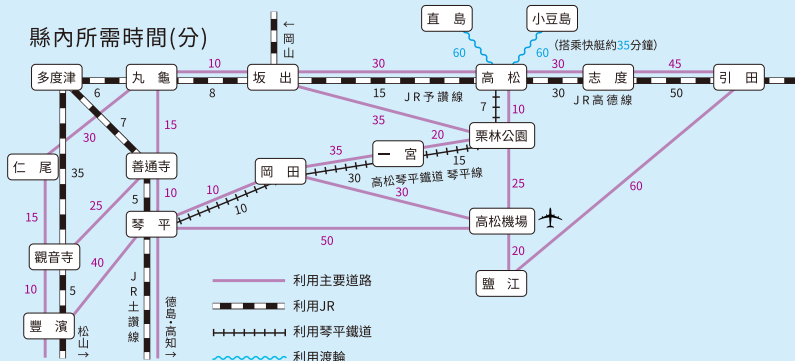

# 香川縣公共交通網

高速・付費道路所需時間(分)

- 高松機場巴士運行路線**
- 高松站路線**
    - JR高松站 約40分鐘
    - 琴平鐵道巴士 ☎0877 (821) 3033
  - 琴平站路線**
    - JR琴平站 約45分鐘
    - 琴平巴士 ☎0877 (75) 2920
  - 丸龜・坂出站路線**
    - JR丸龜站 約1小時15分
    - JR坂出站 約40分鐘
    - 琴參巴士 ☎0877 (22) 9191

※所需時間僅供參考。依天候・道路狀況及搭乘的班次會有所不同