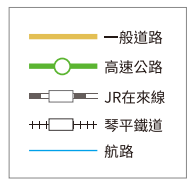

# 香川縣公共交通網

高速・付費道路所需時間(分)

- 高松機場巴士運行路線**
- 高松站路線**
    - JR高松站 約40分鐘
    - 琴平鐵道巴士 ☎0877 (821) 3033
  - 琴平站路線**
    - JR琴平站 約45分鐘
    - 琴平巴士 ☎0877 (75) 2920
  - 丸龜・坂出站路線**
    - JR丸龜站 約1小時15分
    - JR坂出站 約40分鐘
    - 琴參巴士 ☎0877 (22) 9191