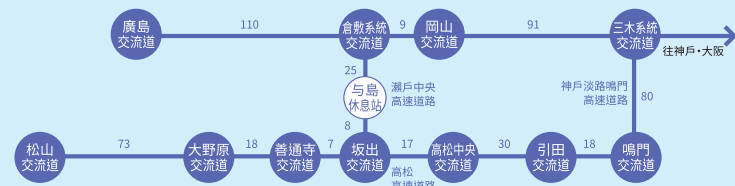

# 香川縣公共交通網

高速・付費道路所需時間(分)

- 高松機場巴士運行路線**
- 高松站路線**
    - JR高松站 約40分鐘
    - 琴平鐵道巴士 ☎0877 (821) 3033
  - 琴平站路線**
    - JR琴平站 約45分鐘
    - 琴平巴士 ☎0877 (75) 2920
  - 丸龜・坂出站路線**
    - JR丸龜站 約1小時15分
    - JR坂出站 約40分鐘
    - 琴參巴士 ☎0877 (22) 9191

※所需時間僅供參考。依天候・道路狀況及搭乘的班次會有所不同